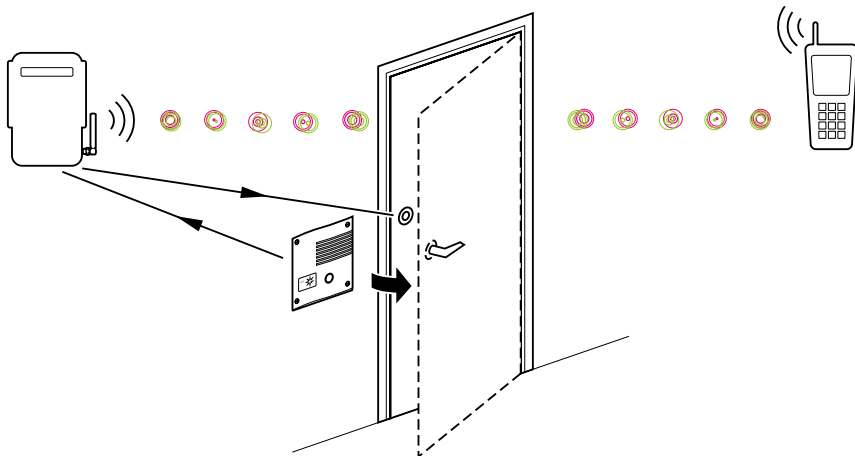

waleli

Waleli presenteert:

Een bezoeker te woord staan en  
binnenlaten met uw mobiele telefoon

## HET PRODUCT

Met de GSM-deurbel kunt u iemand die bij u thuis aanbelt, op afstand te woord staan en binnenlaten met uw mobiele telefoon.

Of u nu achter in de tuin, op reis, ziek op bed of op uw werk bent. U hoeft geen sleutel meer onder de mat te leggen of codes uit handen te geven om een bekende binnen te laten. Voor de bezorging van een meubelstuk of pakketje hoeft u geen middag meer vrij te nemen. En dat kan allemaal met uw mobiele telefoon. Alle GSM-toestellen zijn hiervoor zonder enige aanpassing geschikt.

## HOE HET WERKT

Het systeem bestaat uit een intercom, een elektronisch slot en een kastje dat in de meterkast wordt geïnstalleerd. Wanneer een bezoeker aanbelt, klinkt als gebruikelijk een traditionele bel. Vervolgens wordt verbinding gemaakt met de mobiele telefoon van de bewoner zonder dat de bezoeker dat weet. Op het scherm van de telefoon verschijnt 'voordeur thuis'. De bewoner neemt op en kan de bezoeker te woord staan. Als het nodig is, kan de bewoner door het intoetsen van een pincode de voordeur ontgrendelen.

## EENVOUD IN CONCEPT

Het productconcept is simpel, doelgericht en stand-alone. Het maakt gebruik van technologieën die nu werken en nu geaccepteerd zijn. Dit maakt de GSM-deurbel betrouwbaar, gebruiksvriendelijk en minder prijzig dan complexe thuisnetwerken.